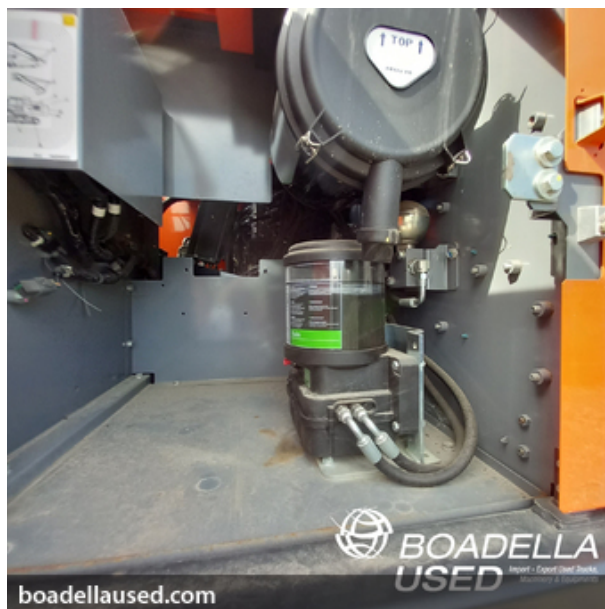

boadellaused.com

BOADELLA USED

Pol. Ind. Girona - ctra. N-II, km. 706,5
17457 Riudellots de la Selva - Girona - SPAIN
www.boadellaused.com

T. 972 478 300

BOADELLA

GROUP