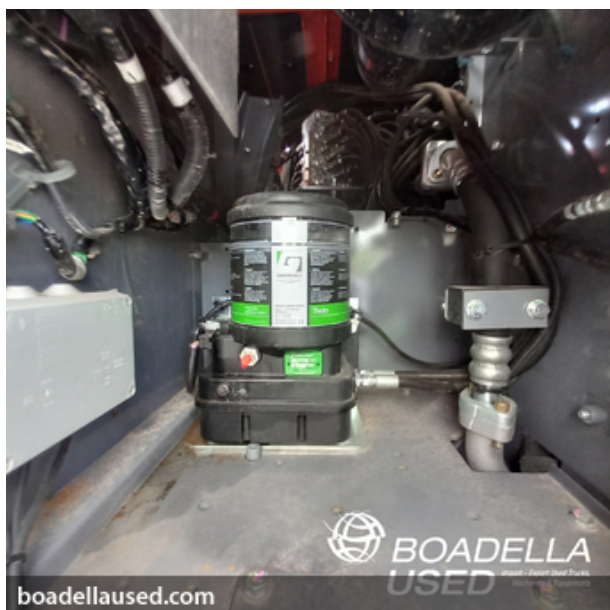

BOADELLA USED

Import - Export Used Trucks, Machinery & Equipments

BOADELLA USED

Pol. Ind. Girona - ctra. N-II, km. 706,5
17457 Riudellots de la Selva - Girona - SPAIN
www.boadellaused.com

T. 972 478 300

BOADELLA

GROUP