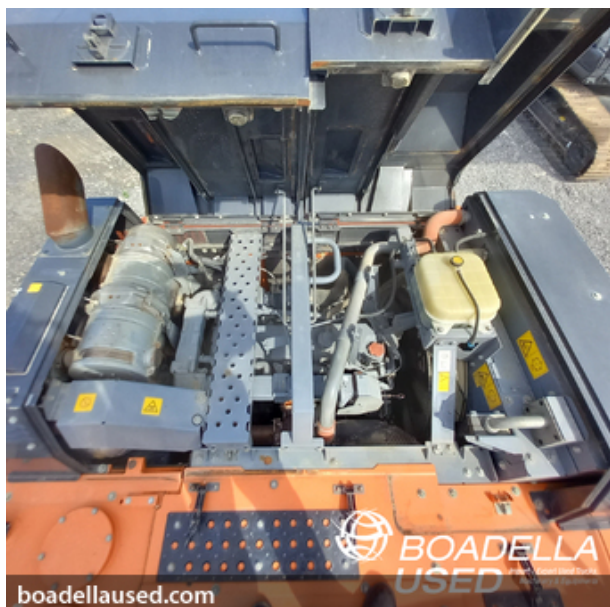

boadellaused.com