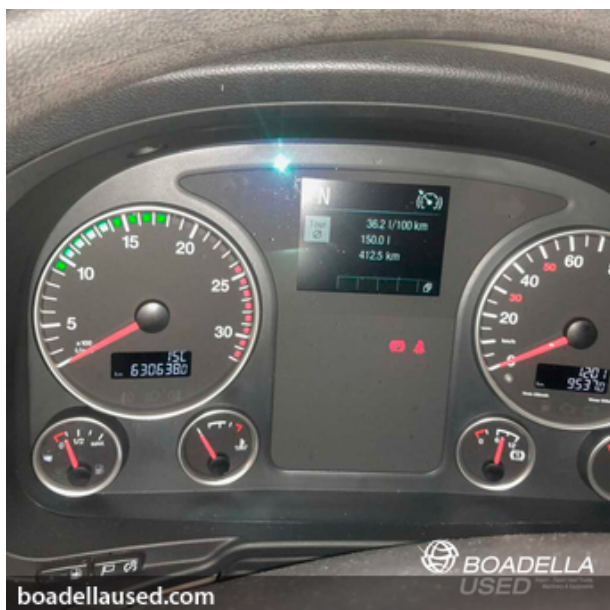

BOADELLA USED

Import - Export Used Trucks, Machinery & Equipments

BOADELLA USED

Pol. Ind. Girona - ctra. N-II, km. 706,5
17457 Riudellots de la Selva - Girona - SPAIN
www.boadellused.com

T. 972 478 300

BOADELLA

GROUP