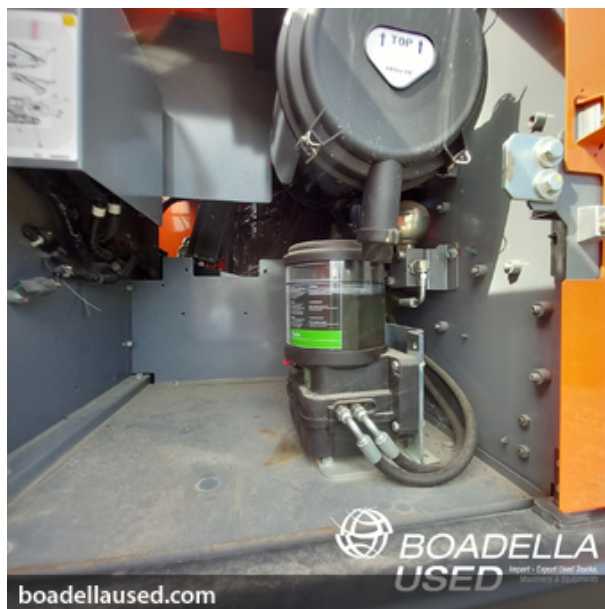

BOADELLA USED

Import - Export Used Trucks, Machinery & Equipments

BOADELLA USED

Pol. Ind. Girona - ctra. N-II, km. 706,5
17457 Riudellots de la Selva - Girona - SPAIN
www.boadellaused.com

T. 972 478 300

BOADELLA

GROUP