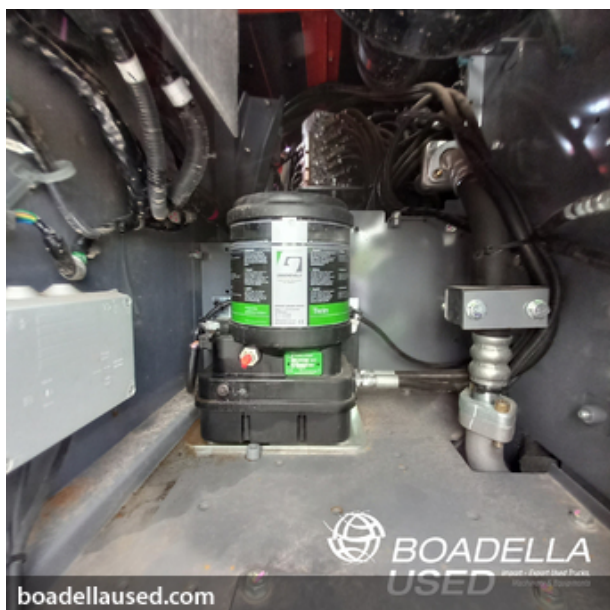

BOADELLA USED

Import - Export Used Trucks, Machinery & Equipments

boadellaused.com

BOADELLA
USED

BOADELLA USED

Pol. Ind. Girona - ctra. N-II, km. 706,5
17457 Riudellots de la Selva - Girona - SPAIN
www.boadellaused.com

T. **972 478 300**

BOADELLA

GROUP