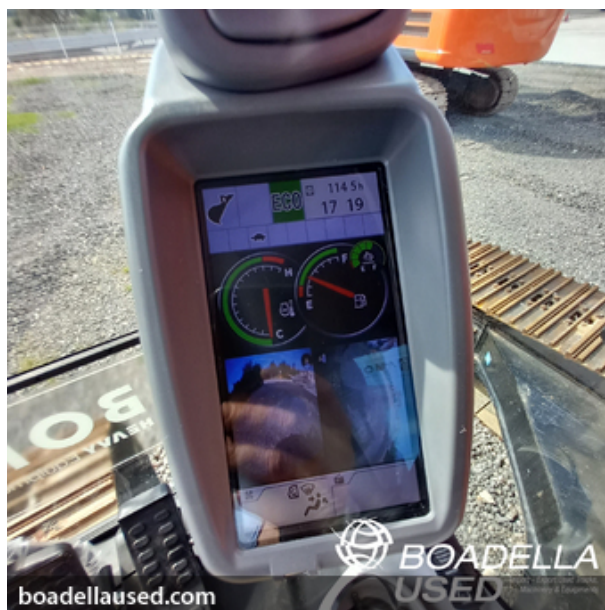

boadelloused.com

**BOADELLA
USED**