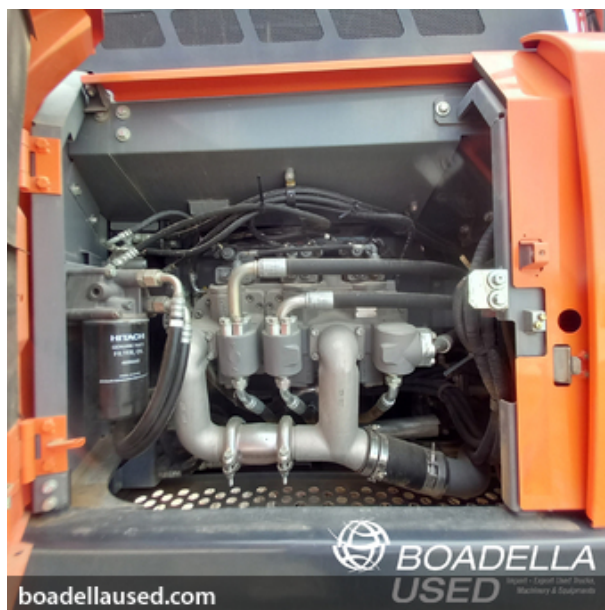

boadellaused.com