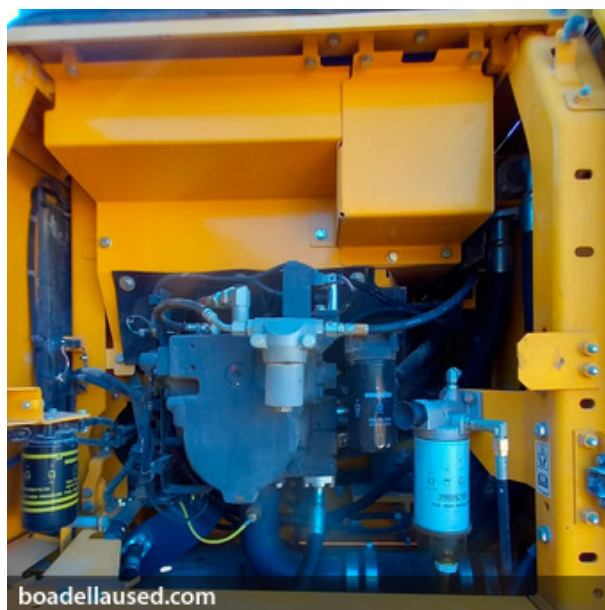

boadellaused.com