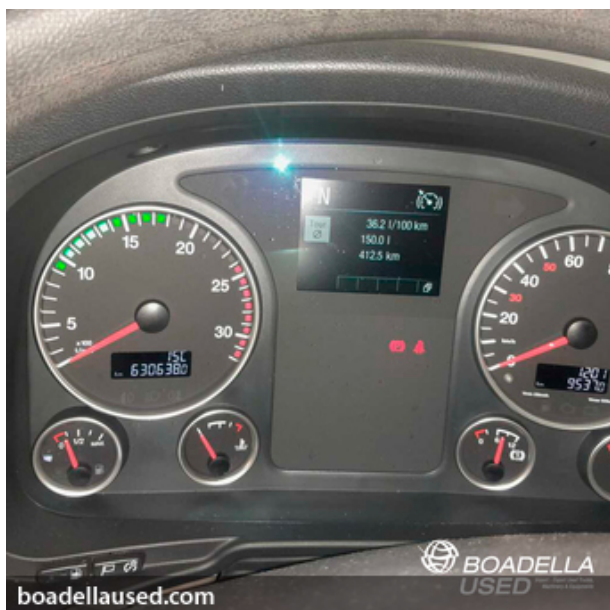

BOADELLA USED

Import - Export Used Trucks, Machinery & Equipments

BOADELLA USED

Pol. Ind. Girona - ctra. N-II, km. 706,5
17457 Riudellots de la Selva - Girona - SPAIN
www.boadellaused.com

T. 972 478 300

BOADELLA

GROUP