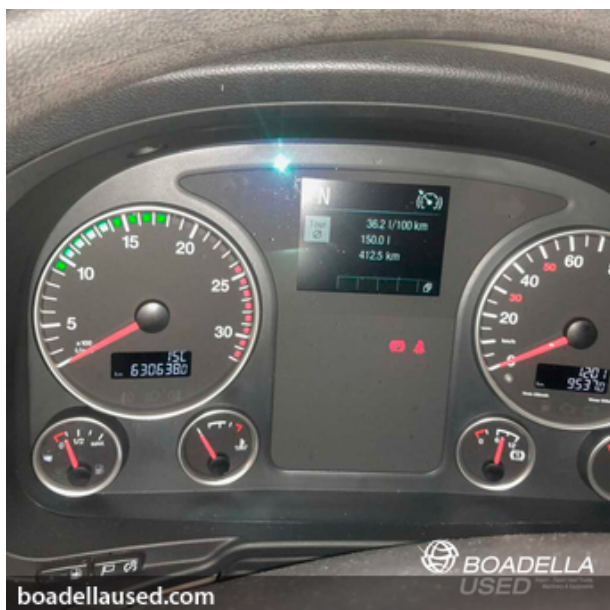

BOADELLA USED

Import - Export Used Trucks, Machinery & Equipments

BOADELLA USED

Pol. Ind. Girona - ctra. N-II, km. 706,5
17457 Riudellots de la Selva - Girona - SPAIN
www.boadellaused.com

T. **972 478 300**

BOADELLA

GROUP