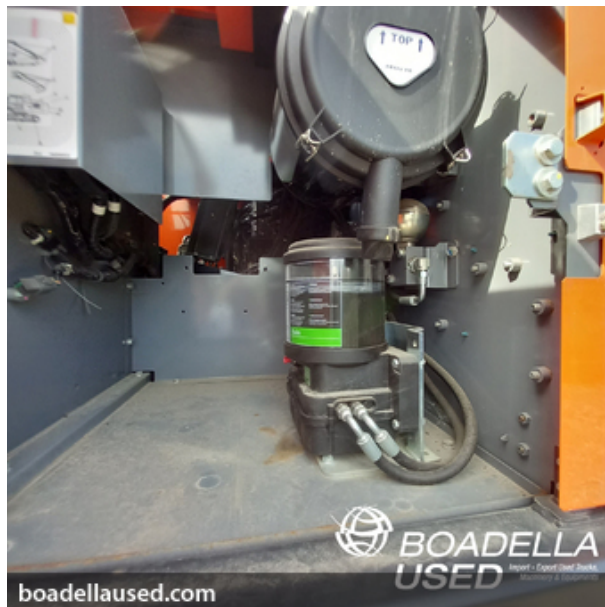

boadellaused.com

**BOADELLA
USED**
Import - Export Used Trucks,
Machinery & Equipments

BOADELLA USED

Pol. Ind. Girona - ctra. N-II, km. 706,5
17457 Riudellots de la Selva - Girona - SPAIN
www.boadellaused.com

T. 972 478 300

BOADELLA

GROUP