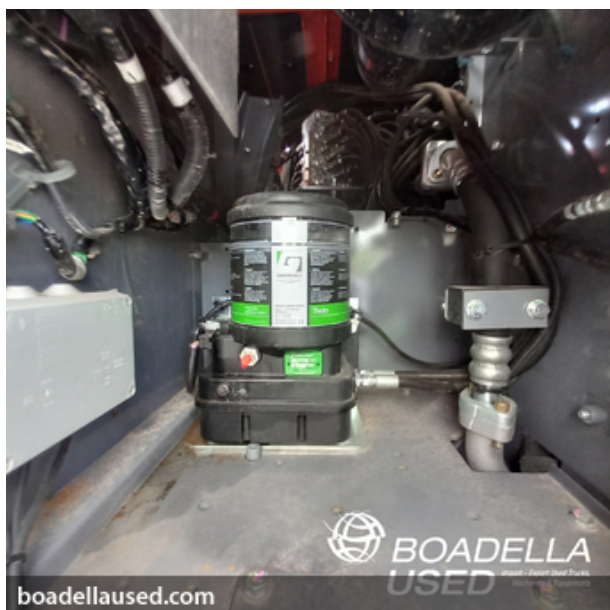

BOADELLA USED

Import - Export Used Trucks, Machinery & Equipments

boadellaused.com

BOADELLA
USED

BOADELLA USED

Pol. Ind. Girona - ctra. N-II, km. 706,5
17457 Riudellots de la Selva - Girona - SPAIN
www.boadellaused.com

T. 972 478 300

BOADELLA

GROUP