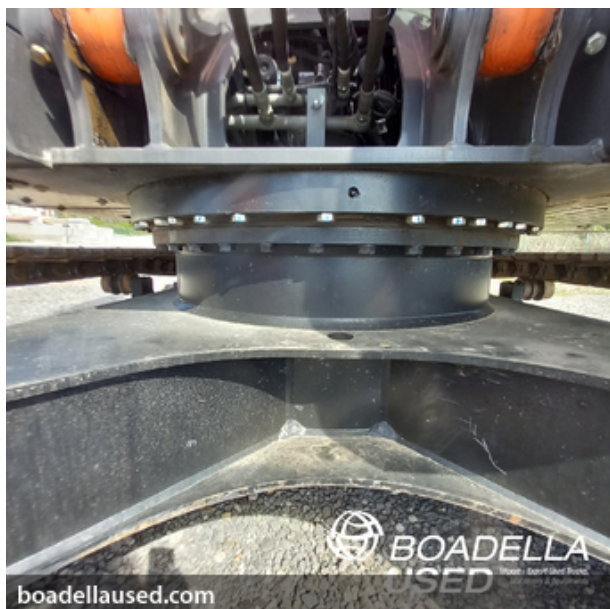

boadelloused.com

**BOADELLA
USED**