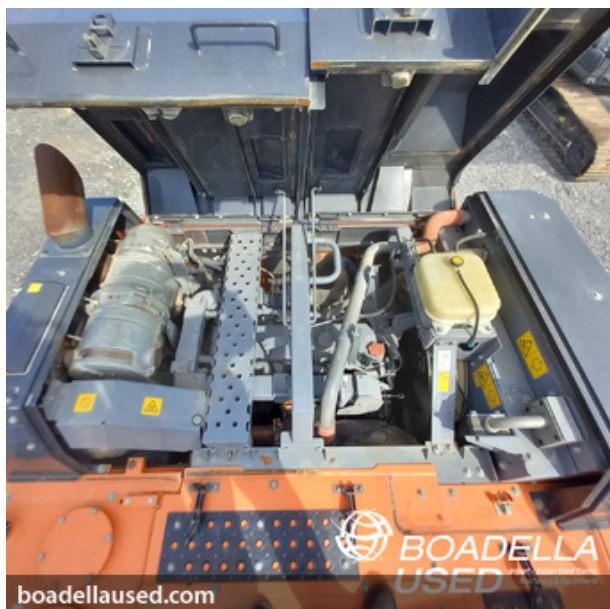

boadellaused.com